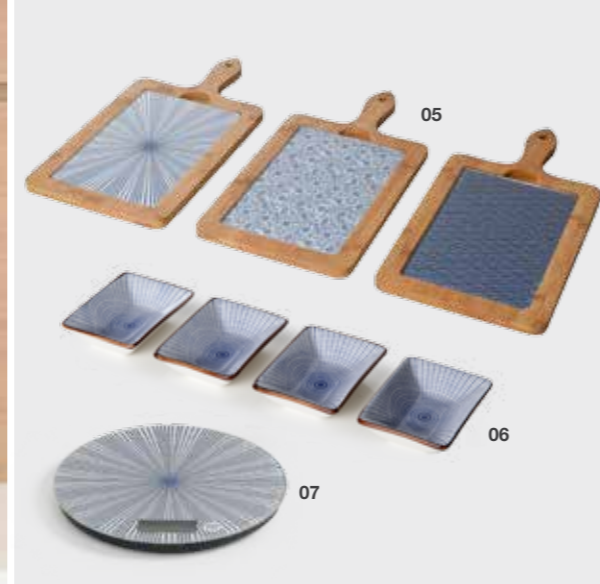

1. C&T ovenhandschoen & pannenlap: **4.95**set/2
   7663325
2. C&T snijplank: **3.65**
   4463810 - 36,5 x 23 x 1 cm
3. C&T kommetje: **2.95**
   3995485 - Ø 12 x H 6 cm
4. C&T rijstlepel: **5.95**
   5813152 - 13 x H 4 cm - set 4
5. C&T plankjes: **9.95**
   6619639 - 34 x 18 x H 1,5 cm
6. C&T schaaltesjes: **7.45**
   2730553 - 9 x 7 x H 2,5 cm - set 4

1. C&T keukenweegschaal: **11.95**
   2211312 - Ø 18 x H 1,5 cm
2. C&T oestermes: **4.95**
   A903
3. Arcos blikopener: **14.95**
   603600
4. Arcos lookpers: **13.95**
   603500
5. Arcos notenkraker: **10.95**
   603000
6. Arcos visgraatpincet: **12.95**
   605000
7. RS aanzetstaal: **27.95**
   4870406

1. RS koksmes: **25.95**
   9415716 - 25 cm
2. RS koksmes: **24.95**
   9279503 - 20 cm
3. RS koksmes: **22.95**
   0386699 - 15 cm
4. C&T snijplank: **18.95**
   015071 - 46 x 32 x H 3,5 cm
5. Chef'n mandoline: **45.90**
   3923782

1. C&T proefbuisje: **1.65**
   3927750 - Ø 4 x 11,5 cm - 100 ml
2. C&T proefbuisje: **1.35**
   3927669 - Ø 3 x H 15 cm - 100 ml
3. C&T duofoles: **8.65**
   6860453 - 12 x H 13 cm
4. C&T pompklopper: **9.35**
   8023902 - Ø 7 x H 13 cm
5. C&T frituurtang: **9.95**
   8606005 - 28 cm
6. C&T schilmesje: **4.95**
   4314154 - 12,5 cm: **4.95**
7. 7346118 - julienne fijn: **5.95**

1. Chef'n lookroller: **8.95**
   2553288
2. Paderno truffelsnijder: **22.95**
   48237-00
3. C&T gameercirkels: **8.95**/set 4
   8417802-4 - Ø 9 x H 4,5 cm
4. C&T peperbal: **16.95**
   624126
5. C&T zoutbal: **16.95**
   402686
6. C&T magnetische keukentimer: **5.95**
   1527 - Ø 8 x H 3 cm
7. C&T kreeftslab: **4.95**
   8639541 - 44 x 73 cm

1. C&T kreefttang: **6.45**
   962247
2. C&T kreeftvork: **3.25**
   750181 - 18 cm
3. C&T escargottang: **3.45**
   22962 - set 2
4. C&T puntzeef: **18.95**
   8462418 - Ø 18 cm