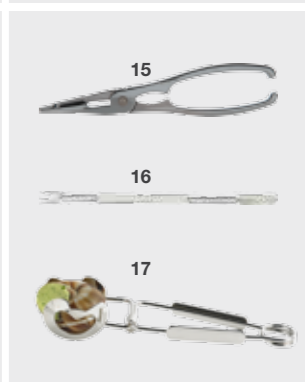

1. C&T ovenhandschoen & pannenlap: **4.95**set/2
   7663325
2. C&T snijplank: **3.65**
   4463810 - 36,5 x 23 x 1 cm
3. C&T kommetje: **2.95**
   3995485 - Ø 12 x H 6 cm
4. C&T rijstlepel: **5.95**
   5813152 - 13 x H 4 cm - set 4
5. C&T plankjes: **9.95**
   6619639 - 34 x 18 x H 1,5 cm
6. C&T schaaltesjes: **7.45**
   2730553 - 9 x 7 x H 2,5 cm - set 4

1. C&T keukenweegschaal: **11.95**
   2211312 - Ø 18 x H 1,5 cm
2. C&T oestermes: **4.95**
   A903
3. Arcos blikopener: **14.95**
   603600
4. Arcos lookpers: **13.95**
   603500
5. Arcos notenkraker: **10.95**
   603000
6. Arcos visgraatpincet: **12.95**
   605000
7. RS aanzetstaal: **27.95**
   4870406

1. RS koksmes: **25.95**
   9415716 - 25 cm
2. RS koksmes: **24.95**
   9279503 - 20 cm
3. RS koksmes: **22.95**
   0386699 - 15 cm
4. C&T snijplank: **18.95**
   015071 - 46 x 32 x H 3,5 cm
5. Chef'n mandoline: **45.90**
   3923782

1. C&T proefbuisje: **1.65**
   3927750 - Ø 4 x 11,5 cm - 100 ml
2. C&T proefbuisje: **1.35**
   3927669 - Ø 3 x H 15 cm - 100 ml
3. C&T duofoles: **8.65**
   6860453 - 12 x H 13 cm
4. C&T pompklopper: **9.35**
   8023902 - Ø 7 x H 13 cm
5. C&T frituurtang: **9.95**
   8606005 - 28 cm
6. C&T schilmesje: **4.95**
   4314154 - 12,5 cm: **4.95**
7. 7346118 - julienne fijn: **5.95**

1. Chef'n lookroller: **8.95**
   2553288
2. Paderno truffelsnijder: **22.95**
   48237-00
3. C&T gameercirkels: **8.95**/set 4
   8417802-4 - Ø 9 x H 4,5 cm
4. C&T peperbal: **16.95**
   624126
5. C&T zoutbal: **16.95**
   402686
6. C&T magnetische keukentimer: **5.95**
   1527 - Ø 8 x H 3 cm
7. C&T kreeftslab: **4.95**
   8639541 - 44 x 73 cm

1. C&T kreefttang: **6.45**
   962247
2. C&T kreeftvork: **3.25**
   750181 - 18 cm
3. C&T escargottang: **3.45**
   22962 - set 2
4. C&T puntzeef: **18.95**
   8462418 - Ø 18 cm