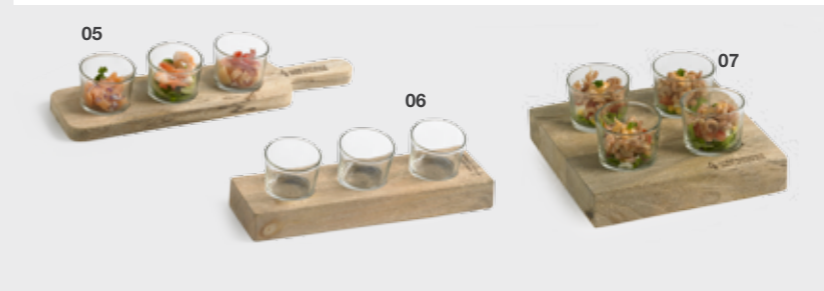

10

11

12

09

13

12

08

- 1 C&T mortier + stamper: **19⁹⁵**
2100939 - 15 cm
- 2 C&T hapjesplank: **4⁹⁵**
2753628 - 20 x 20 x 1,5 cm
- 3 C&T frietemmertje: **5⁹⁵**
5022KPR - Ø 10 x H 10 cm
- 4 C&T vergiet: **4⁹⁵**
203624KPR - Ø 24 cm
- 5 C&T hapjesserveerplank: **11⁹⁵**
1188689 - 8 x 30 x H 7 cm
incl. 4 glaasjes en 4 lepels