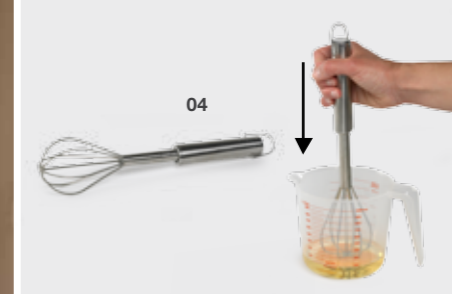

1. C&T ovenhandschoen & pannenlap: **4.95**set/2
   7663325
2. C&T snijplank: **3.65**
   4463810 - 36,5 x 23 x 1 cm
3. C&T kommetje: **2.95**
   3995485 - Ø 12 x H 6 cm
4. C&T rijstlepel: **5.95**
   5813152 - 13 x H 4 cm - set 4
5. C&T plankjes: **9.95**
   6619639 - 34 x 18 x H 1,5 cm
6. C&T schaaltesjes: **7.45**
   2730553 - 9 x 7 x H 2,5 cm - set 4

1. C&T keukenweegschaal: **11.95**
   2211312 - Ø 18 x H 1,5 cm
2. C&T oestermes: **4.95**
   A903
3. Arcos blikopener: **14.95**
   603600
4. Arcos lookpers: **13.95**
   603500
5. Arcos notenkraker: **10.95**
   603000
6. Arcos visgraatpincet: **12.95**
   605000
7. RS aanzetstaal: **27.95**
   4870406

1. RS koksmes: **25.95**
   9415716 - 25 cm
2. RS koksmes: **24.95**
   9279503 - 20 cm
3. RS koksmes: **22.95**
   0386699 - 15 cm
4. C&T snijplank: **18.95**
   015071 - 46 x 32 x H 3,5 cm
5. Chef'n mandoline: **45.90**
   3923782

1. C&T proefbuisje: **1.65**
   3927750 - Ø 4 x 11,5 cm - 100 ml
2. C&T proefbuisje: **1.35**
   3927669 - Ø 3 x H 15 cm - 100 ml
3. C&T duofoles: **8.65**
   6860453 - 12 x H 13 cm
4. C&T pompklopper: **9.35**
   8023902 - Ø 7 x H 13 cm
5. C&T frituurtang: **9.95**
   8606005 - 28 cm
6. C&T schilmesje: **4.95**
   4314154 - 12,5 cm: **4.95**
7. 7346118 - julienne fijn: **5.95**

1. Chef'n lookroller: **8.95**
   2553288
2. Paderno truffelsnijder: **22.95**
   48237-00
3. C&T gameercirkels: **8.95**/set 4
   8417802-4 - Ø 9 x H 4,5 cm
4. C&T peperbal: **16.95**
   624126
5. C&T zoutbal: **16.95**
   402686
6. C&T magnetische keukentimer: **5.95**
   1527 - Ø 8 x H 3 cm
7. C&T kreeftslab: **4.95**
   8639541 - 44 x 73 cm

1. C&T kreefttang: **6.45**
   962247
2. C&T kreeftvork: **3.25**
   750181 - 18 cm
3. C&T escargottang: **3.45**
   22962 - set 2
4. C&T puntzeef: **18.95**
   8462418 - Ø 18 cm