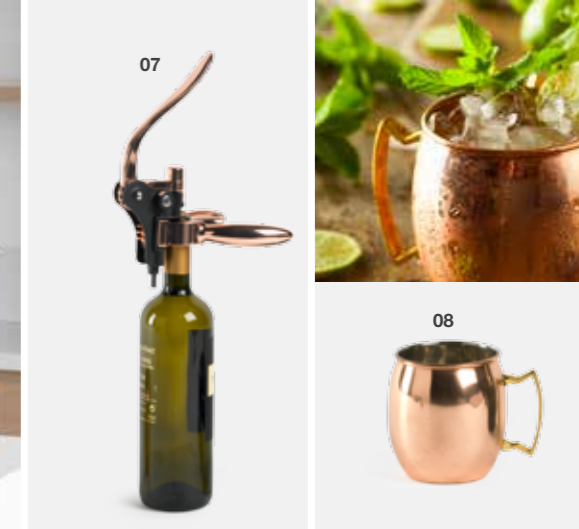

- 1 C&T champagnestop: **3,55**
5923600
- 2 C&T kurkentrekker: **8,95**
01521
- 3 C&T champagne-emmer: **26,95**
16153KPR - Ø 40 cm
- 4 C&T espuma-slagroomsput: **32,95**
01517 - 0,5 L

- 5 C&T champagne-emmer: **8,95**
16141KOP - Ø 22 x H 20 cm
- 6 C&T wijnkoeler: **19,95**
9232179 - Ø 12 x H 19,5 cm
- 7 C&T kurkentrekker: **14,95/set**
1516 - 3-dlg
- 8 C&T drinkbeker: **7,95**
1270KOP - 8,5 x 10 cm
- 9 C&T whiskyset: **15,95/5-dlg**
602085 - karaf 0,75 L
4 x glas 236 ml
- 10 C&T karaf: **11,95**
439723 - 1,1 L - Ø 7 x H 31,5 cm
- 11 C&T glasonderzetters: **8,95/set**
5070KPR - Ø 10 cm - 7-dlg
- 12 C&T shaker: **7,95**
8220874 - Ø 8 x H 20 cm
- 13 C&T barmaatje: **2,25**
GS13242B - 30-50 ml
- 14 C&T mini champagne-emmer: **6,95**
5026KPR - Ø 14 x H 13 cm
- 15 C&T champagne-emmer: **8,25**
5025KPR - Ø 18 x H 17 cm