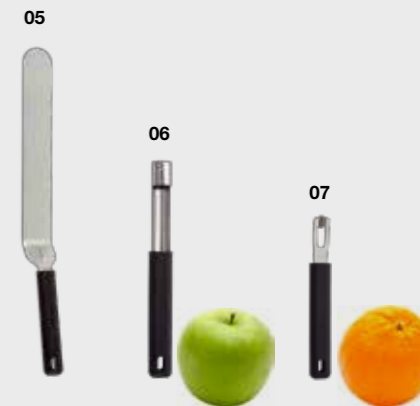

1 of 2 taarten mogelijk