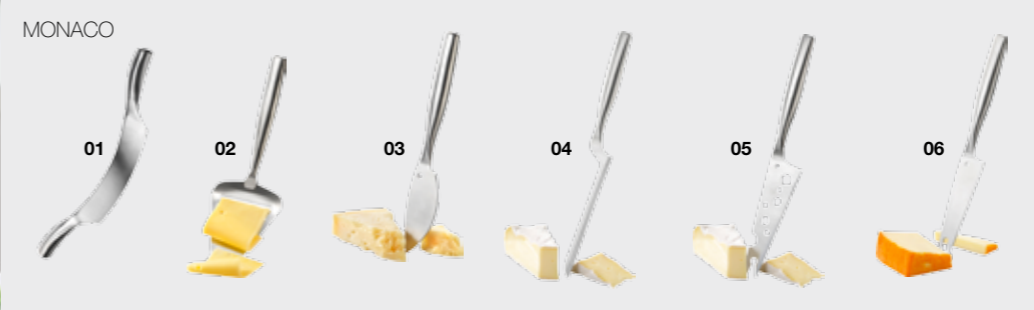

12

01

02

03

04

05

06