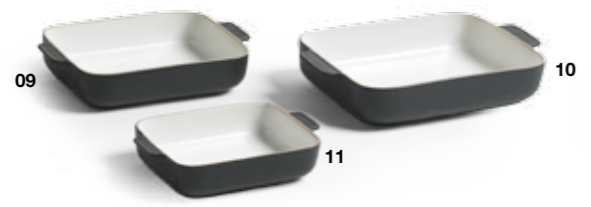

- 1 Beka wok: **37.⁹⁵**
  13638314 - Ø 31 cm
- Beka braadpan:
  2 13637244 - Ø 24 cm **29.⁹⁵**
  13637284 - Ø 28 cm **34.⁹⁵**
- Beka braadslide:
  3 20043430 - 30 x 22 cm **16.⁸⁵**
  20043435 - 35 x 26 cm **20.⁹⁵**
  20043440 - 40 x 28 cm **27.⁹⁵**
- 4 Beka vleesthermometer: **11.⁹⁵**
  16303094
- 5 Beka melkpan: **32.⁹⁵**
  12066164 - Ø 16 cm - 1,7 L

- 6 Beka marmiet: **79.⁹⁵**
  12063244 - Ø 24 cm - 10 L
- 7 Beka kookpot:
  12061164 - Ø 16 cm - 1,7 L **39.⁹⁵**
  12061184 - Ø 18 cm - 2,4 L **47.⁹⁵**
  12061204 - Ø 20 cm - 3,3 L **53.⁹⁵**
  12061244 - Ø 24 cm - 5 L **65.⁹⁵**

- 8 C&T tajine **29.⁹⁵**
  3264506 - Ø 25 cm
- C&T ovenschotel:
  9 6823025 - 29,5 x 22 x H 6,6 cm **9.⁹⁵**
  10 6823030 - 34,5 x 22 x H 7 cm **16.⁹⁵**
  11 6823020 - 24 x 15,5 x H 5 cm **5.⁹⁵**
- 12 C&T vleesmolen: **29.⁹⁵**
  781104

09

10

11

- 1 Boska kaasmes: **13.⁵⁵**
  307065
- 2 Boska kaasschaaf: **9.⁹⁵**
  307063
- Boska kaasmes:
  3 307060 - 8 x 29 cm **9.⁹⁵**
  4 307058 - 8 x 29 cm **9.⁹⁵**
  5 307057 - 8 x 29 cm **9.⁹⁵**
  6 307056 - 8 x 29 cm **9.⁹⁵**
  7 Boska kaaskruller: **35.⁹⁵**
  850520 - Ø 23,5 x H 3 cm

- C&T snijplank:
  8 5706357 - 42 x 13 x H 2 cm **4.⁹⁵**
  9 9580715 - 46 x 12 x H 2 cm **5.⁹⁵**
  10 1717078 - 48 x 20 x H 2 cm **8.⁵⁵**
- C&T aperoschaaltje:
  11 7737240 **12.⁹⁵**
  12 7798744 **32.⁹⁵**
  13 8112110 **23.⁹⁵**
  14 2566773 - 14 cm **7.³⁵**
  15 5089378 - 17 cm **8.⁴⁵**
  16 1131953 **9.⁹⁵**
- C&T plank:
  17 7721197 - 22-26 cm **14.⁹⁵**
  18 2083802 - 25 cm **17.⁹⁵**

- 19 C&T peper en zoutset: **4643191 11.⁹⁵**
- 20 C&T plank: **12.⁹⁵**
  5435604 - 25 cm
- 21 Boska raclette: **13.⁴⁵**
  852040 - 18,5 x 8,5 x H 4,5 cm
- 22 Boska kaasfondue: **41.⁹⁵**
  853528 - 29 x 22 x H 19 cm - 1 L
- 23 Boska raclette: **29.⁹⁵**
  8501100 - 30,5 x 11 x H 11 cm
- 24 C&T gourmetset: **19.⁹⁵**
  503332C - 2-dlg